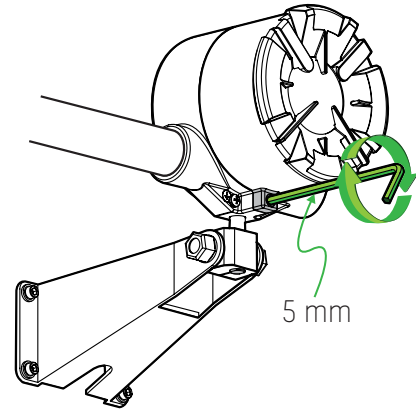

FL500 UV/IR FLAME DETECTOR

10

11

12