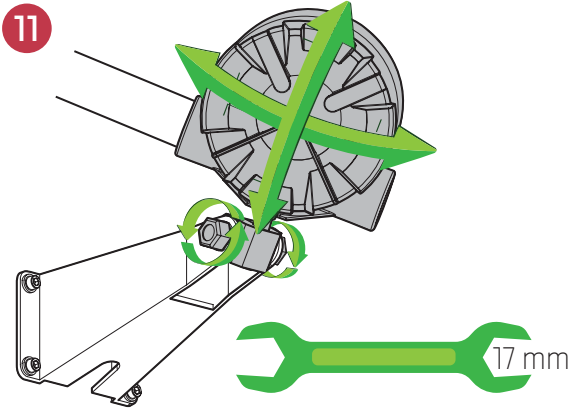

FL500 UV/IR FLAME DETECTOR

10

11

12